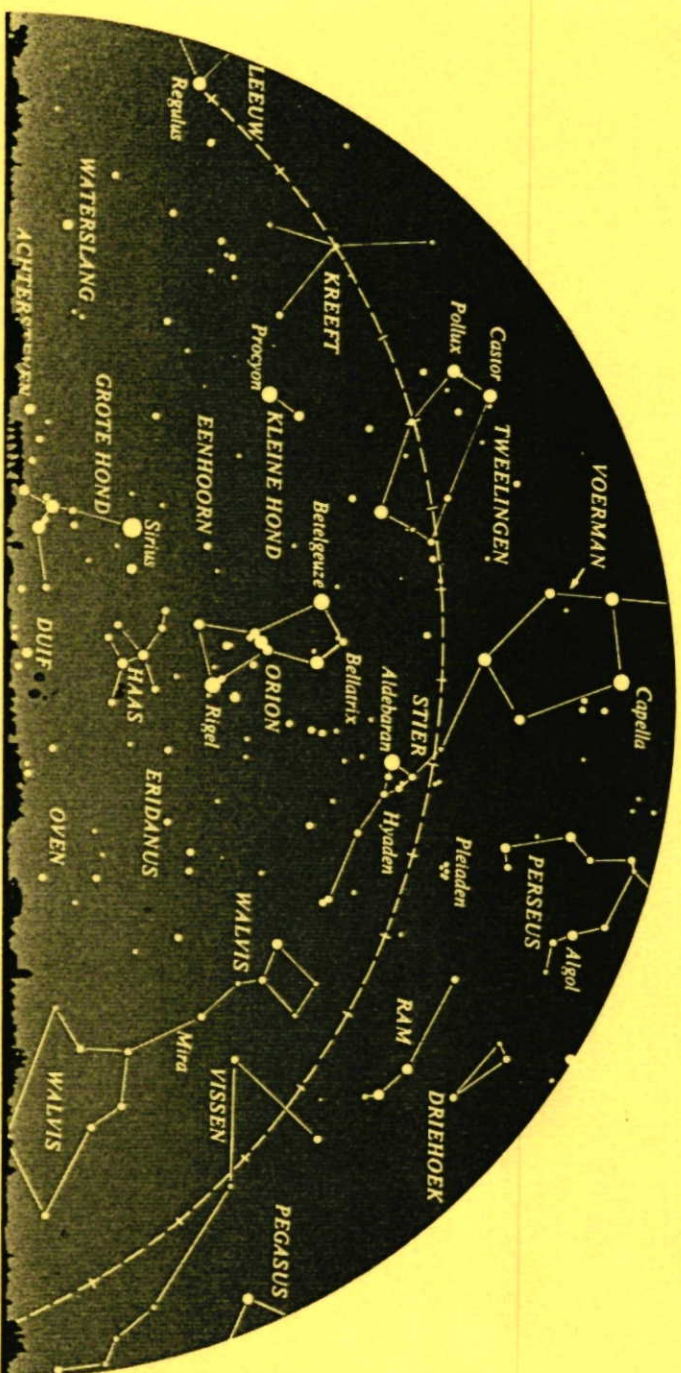

# JANUARI

Vanaf ongeveer 22 januari is **Mercurius** kort na zonsopgang in het zuidwesten te zien.

**Jupiter** is de enige planeet aan de ochtendhemel.

**Saturnus** is 's avonds in het zuidwesten zichtbaar, maar de zichtbaarheid neemt af.

In de eerste week van januari hebben we kans om **meteoren** van de Boötidenzwerm te zien.

De periodieke **komeet** Encke is met een niet te kleine telescoop aan de avondhemel te zien in het sterrenbeeld Waterman.

STERRENWACHT  
Schrijversheide

| Zondag   | Maandag | Dinsdag   | Woensdag  | Donderdag  | Vrijdag   | Zaterdag   |
|--|---------|---|---|--|---|--|
|  |         |   |   |  |   |  |
| 2  | 3       | 4<br>Saturnusmaan Titan is goed waarneembaar  | 5<br> | 6  | 7<br>De Maan staat 's morgens vlak bij Jupiter  | 8  |
| 9  | 10      | 11<br> | 12<br> | 13   | 14<br>Morgenvroeg staan de heldere Jupitermanen alle vier aan één kant van de planeet | 15<br>De Maan staat vlak bij Aldebaran, de hoofdstier van het sterrenbeeld Stier |
| 16<br>Sterbedekking van de ster k Piscium (Vissen) door de Maan                        | 17      | 18  | 19<br> | 20   | 21  | 22   |
| 23<br>De periodieke komeet Schwassmann-Wachmann gaat door het perihelium van zijn baan | 24      | 25  | 26  | 27<br>Planetoïde 52 Europa is in oppositie in het sterrenbeeld Kreeft<br> | 28  | 29   |
| 30<br>Planetoïde 4 Vesta passeert de ster 33 Psc (in Vissen) op korte afstand (5')     | 31      |   |   |  |   |  |