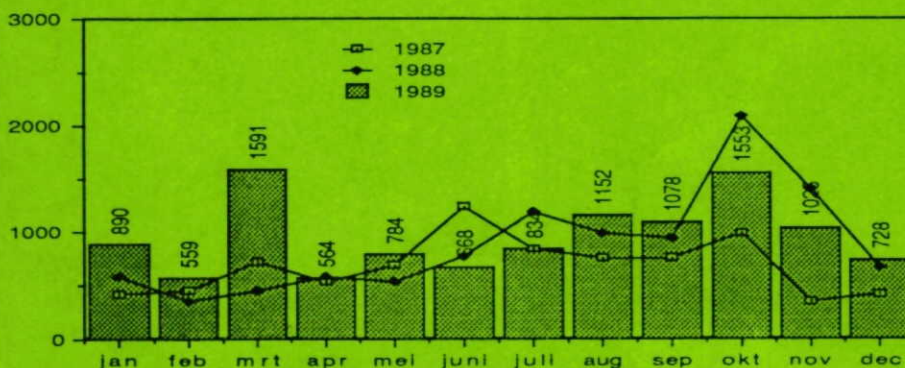

Een uitgave van de
Limburgse
Volkssterrewacht

Losse nummers f 5,50